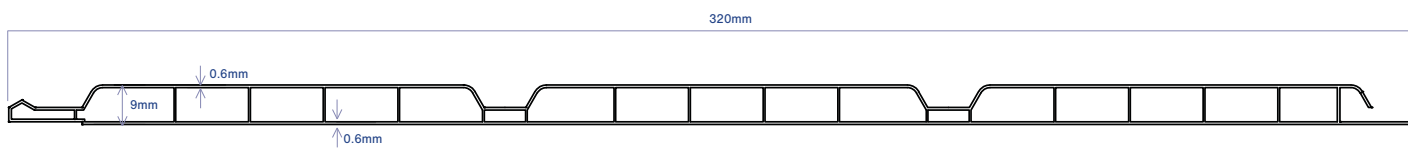

Fiche Produit

Lambris alvéolaire (emboîtement clipsé)

HSCL3005

- Lambris alvéolaire
- Solution frisée à rainure et languette
- Plaque alvéolaire 300 mm rainurée

Caractéristiques Techniques

COULEUR	LONGUEUR	LARGEUR	ÉPAISSEUR
BLANC	5.00ml	Hors tout : 320mm - Utile 300mm	9mm

Conditionnements

LONGUEUR	5.00ml		
PAQUET	5 lames	25ml	7.5m ²
CONTENEUR BOIS en 5m	26 paquets	650ml	195m ²

Tél: 08.20.10.90.03

Fax: 08.20.40.60.41

E : contact@kestrel.com.fr

www.kestrel.com.fr

Kestrel BCE, Billet Lane, Normanby Enterprise Park, Normanby Road, Scunthorpe, North Lincolnshire, DN15 9YH.