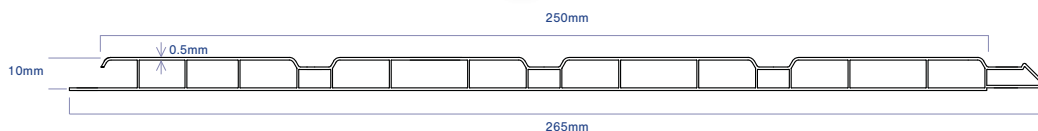

Lambris alvéolaire (emboîtement clipsé)

- Lambris alvéolaire 250mm rainurée
- Solution frisée à rainure et languette
- Planche à 4 frises
- Produit en longueurs de 6ml, 5ml, 4ml et 3ml
- Fabriqués en PVC-U et disponible en plusieurs couleurs:
 - Blanc
 - Acajou
 - Chêne doré
 - Gris clair RAL 7035
 - Anthracite RAL 7016
 - Beige RAL 1015
 - Noir

Caractéristiques Techniques

| COULEUR | LONGUEUR | LARGEUR 'X' | ÉPAISSEUR |
|--|----------------------|---------------------------------|-----------|
| Blanc, Plaxé ton bois et couleurs teintées dans la masse | 6ml, 5ml, 4ml et 3ml | Hors tout : 265mm - Utile 250mm | 10mm |

Conditionnements

| REFERENCE PRODUIT | LARGEUR | PAQUET | CONTENEUR en 5m |
|-------------------|---------|---|---------------------------------|
| 2506 | 6ml | 5 planches – 30ml soit 7.5m ² | 810ml soit 202.5m ² |
| 2505 | 5ml | 5 planches – 25ml soit 6.25m ² | 650ml soit 162.5m ² |
| 2504 | 4ml | 5 planches – 20ml soit 5m ² | 540ml soit 135m ² |
| 2503 | 3ml | 5 planches – 15ml soit 3.75m ² | 405ml soit 101.25m ² |